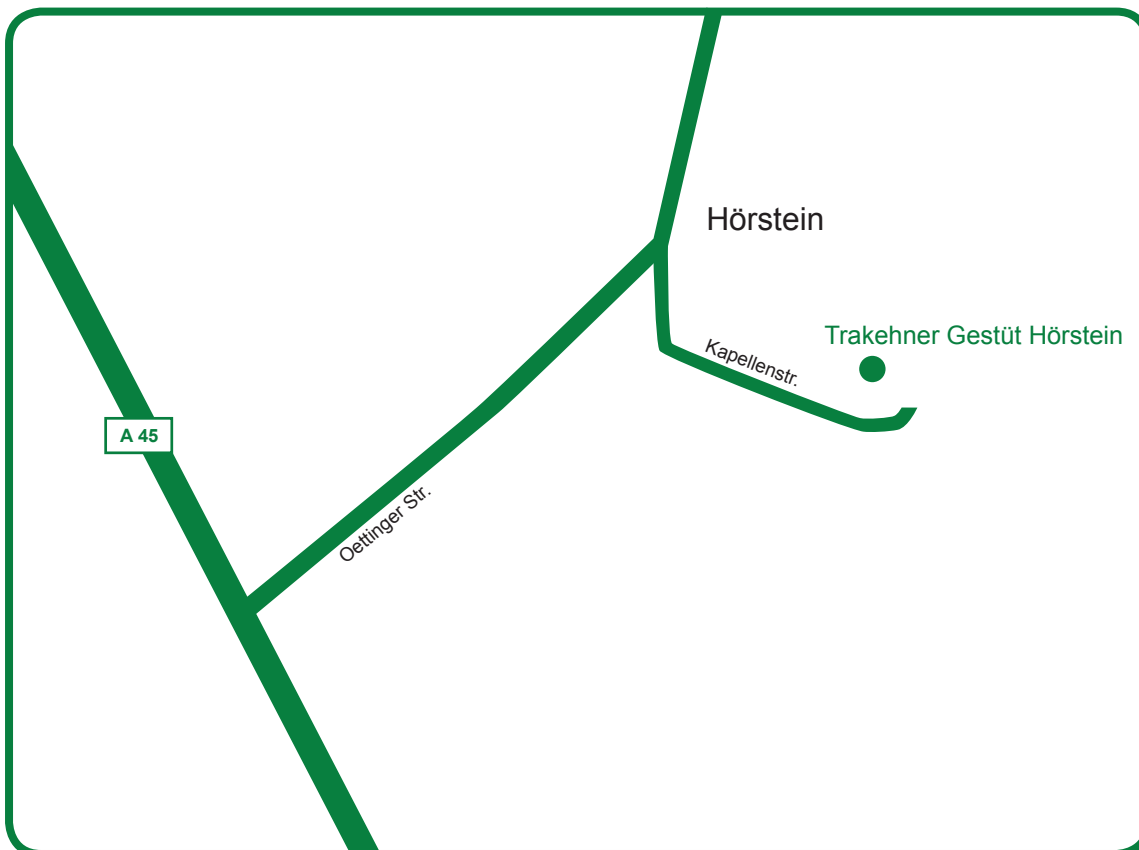

Anfahrtsskizze

Gestüt Hörstein
Gestütsleiter: Dirk Jörß
Kapellenstraße 30
D-63755 Alzenau / Hörstein
+49 (0) 6023 1641 Tel
+49 (0) 6023 5139 Fax
0171 7600752 Mobil
info@gestuet-hoerstein.de

Von der BAB 3 kommend am Seligenstädter Dreieck Richtung Hanau, Abfahrt Hörstein.

Von der BAB 66 und 45 am Hanauer Kreuz Richtung Seligenstadt, Abfahrt Hörstein.

In Hörstein dann zur Kapellenstraße, rechts am Hang gelegen.